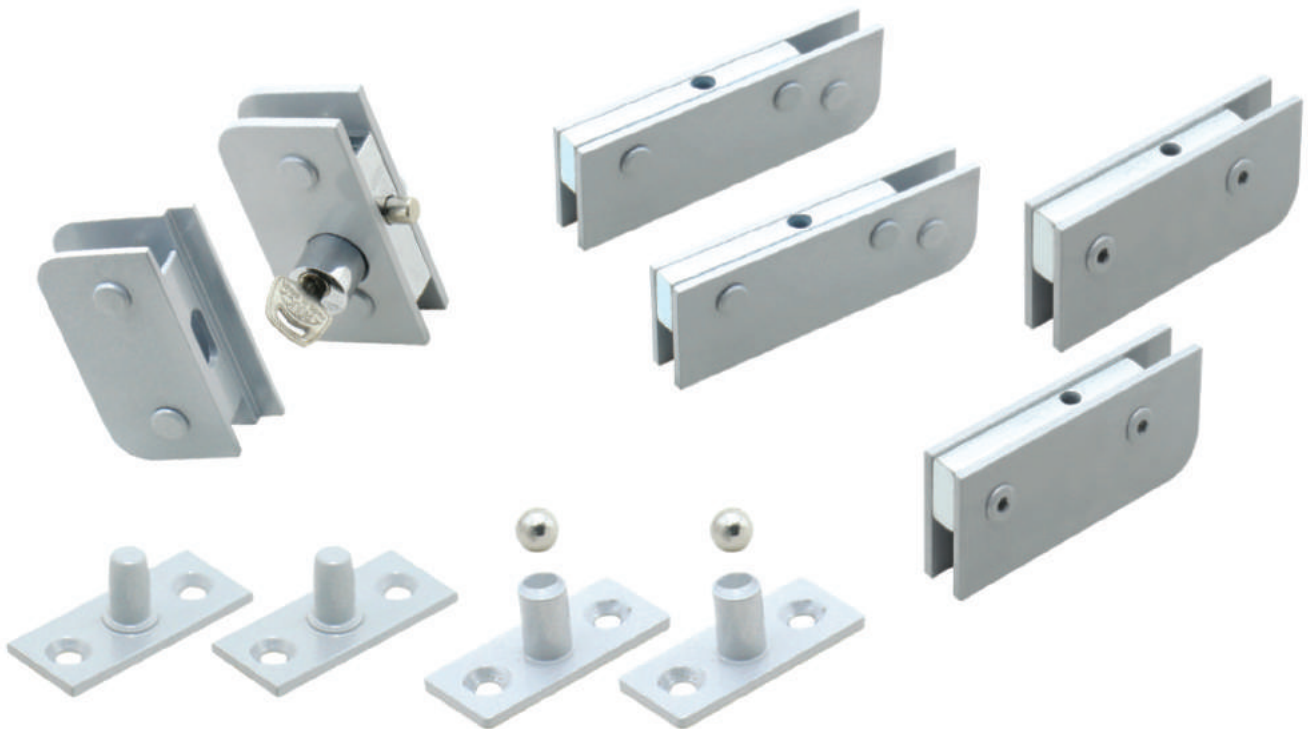

KIT 8

KIT PORTA DE ABRIR V/V

1101 (2x), 1102 (2x), 1009 (2x), 1014 (2x), 1520, 1531