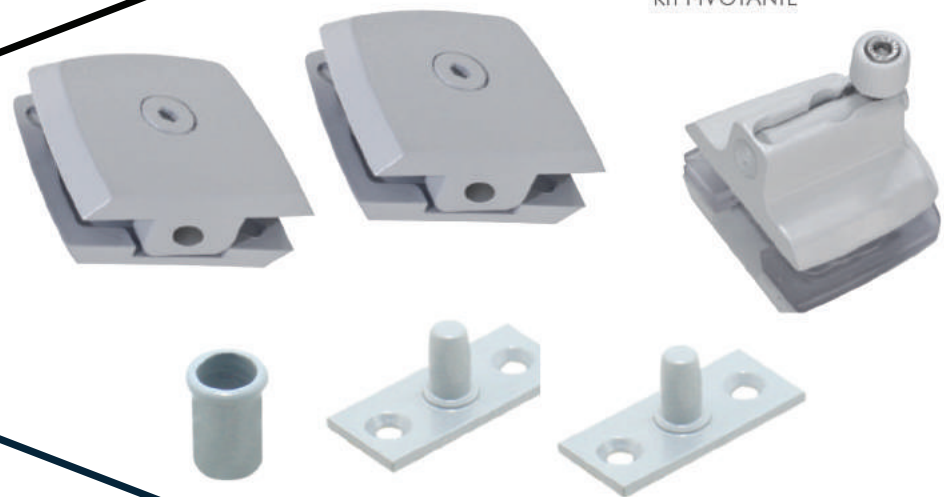

ACELUMIX

DISTRIBUIDORA DE ALUMÍNIO E ACESSÓRIOS

CATÁLOGO
de produtos

ACELUMIX
DISTRIBUIDORA DE ALUMÍNIO E ACESSÓRIOS

KIT 1
KIT PORTA PIVOTANTE

1101, 1102, 1009, 1014, 1520, 1504-A

KIT 2
KIT PIVOTANTE

1230 (2x), 1201-A (2x), 1521, 1200

KIT 3
KIT JANELA
DE CORRER
4 FOLHAS

1650 (2x), 1521 (2x), 1408 (2x)

1650, 1521, 1408-A

KIT 4
KIT JANELA
DE CORRER
2 FOLHAS

KIT 5
KIT BOX DE ABRIR

1114 (2x), 1629

KIT 6
KIT BASCULANTE

1230 (2x), 1003 (2x), 1003c, 1201-A (2x), 1523, 1400, 1000