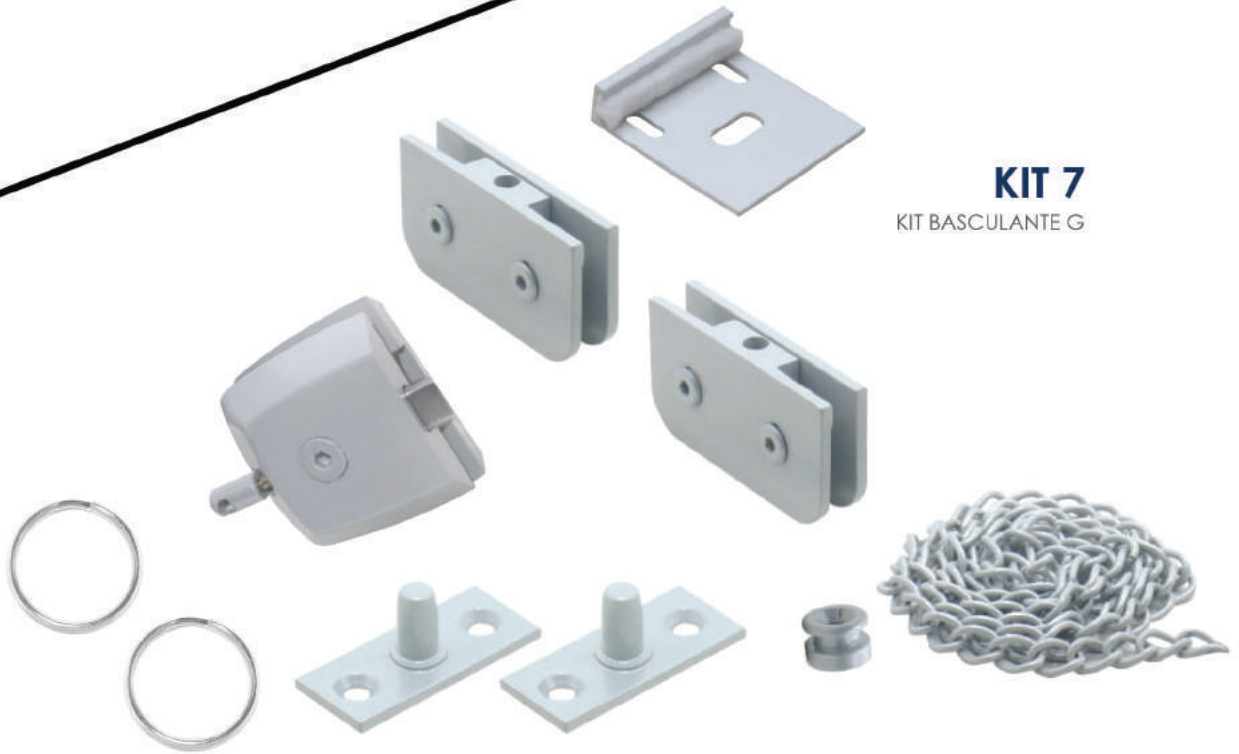

ACELUMIX

DISTRIBUIDORA DE ALUMÍNIO E ACESSÓRIOS

CATÁLOGO
de produtos

ACELUMIX
DISTRIBUIDORA DE ALUMÍNIO E ACESSÓRIOS

KIT 1
KIT PORTA PIVOTANTE

1101, 1102, 1009, 1014, 1520, 1504-A

KIT 2
KIT PIVOTANTE

1230 (2x), 1201-A (2x), 1521, 1200

KIT 3
KIT JANELA
DE CORRER
4 FOLHAS

1650 (2x), 1521 (2x), 1408 (2x)

1650, 1521, 1408-A

KIT 4
KIT JANELA
DE CORRER
2 FOLHAS

KIT 5
KIT BOX DE ABRIR

1114 (2x), 1629

KIT 6
KIT BASCULANTE

1230 (2x), 1003 (2x), 1003c, 1201-A (2x), 1523, 1400, 1000

KIT 7
KIT BASCULANTE G

1231 (2x), 1003 (2x), 1003c, 1201-A (2x), 1523, 1400, 1000

KIT 8

KIT PORTA DE ABRIR V/V

1101 (2x), 1102 (2x), 1009 (2x), 1014 (2x), 1520, 1531

KIT 9
KIT PORTA DE CORRER V/V

KIT 10
KIT PORTA DE CORRER V/A