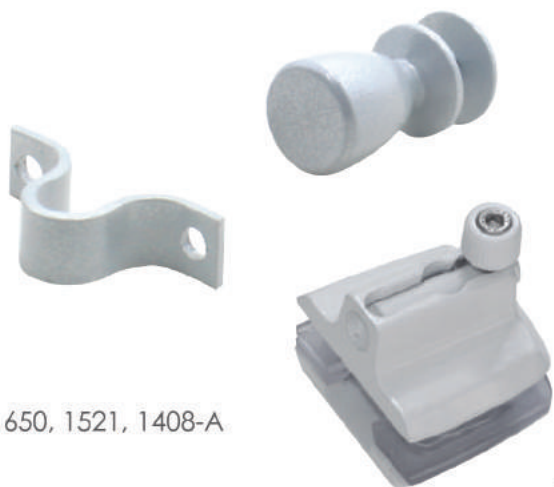

ACELUMIX

DISTRIBUIDORA DE ALUMÍNIO E ACESSÓRIOS

CATÁLOGO
de produtos

ACELUMIX
DISTRIBUIDORA DE ALUMÍNIO E ACESSÓRIOS

KIT 1
KIT PORTA PIVOTANTE

1101, 1102, 1009, 1014, 1520, 1504-A

KIT 2
KIT PIVOTANTE

1230 (2x), 1201-A (2x), 1521, 1200

KIT 3
KIT JANELA
DE CORRER
4 FOLHAS

1650 (2x), 1521 (2x), 1408 (2x)

1650, 1521, 1408-A

KIT 4
KIT JANELA
DE CORRER
2 FOLHAS

KIT 5
KIT BOX DE ABRIR

1114 (2x), 1629

KIT 6
KIT BASCULANTE

1230 (2x), 1003 (2x), 1003c, 1201-A (2x), 1523, 1400, 1000