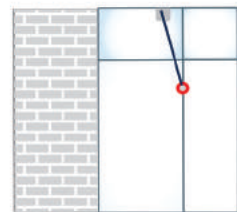

FERRAGENS

1000
Engate de alvenaria
para basculante

1001-L
Botão de correção
lâmina com engate

1002
Botão de
correção simples

1002-L
Botão de correção
com lâmina

1003-A
Argolas
para prender
janelas basculante